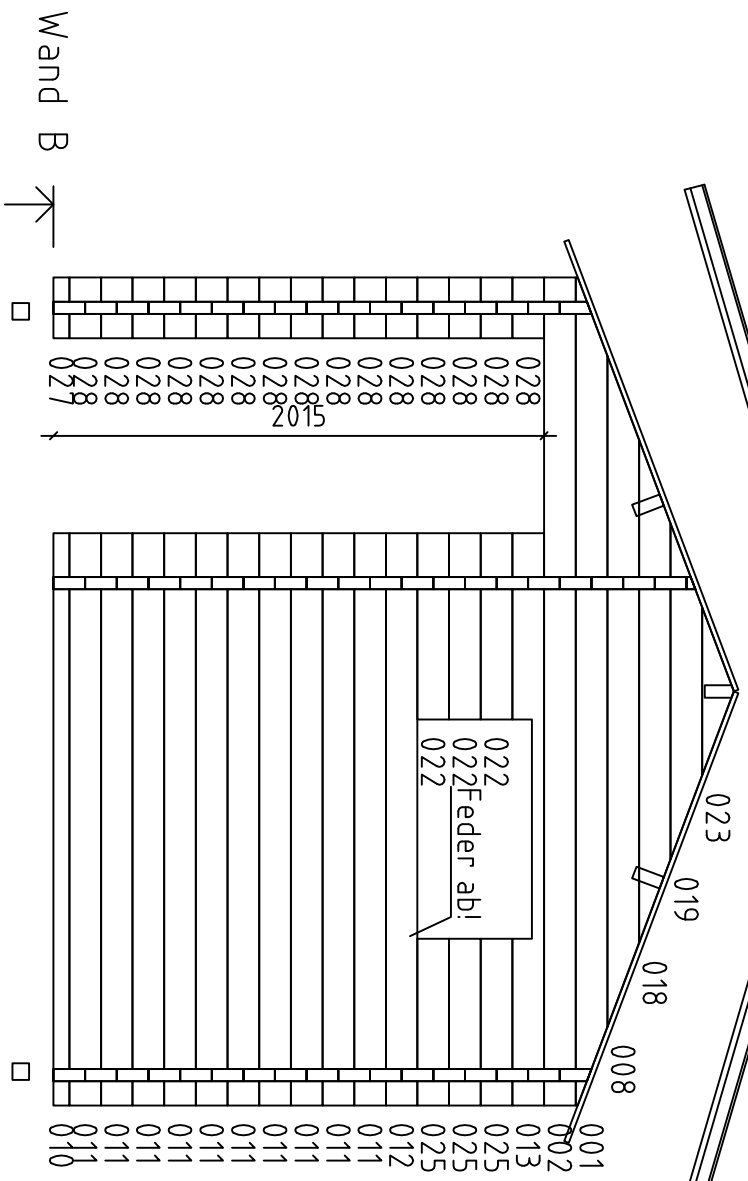

Sauna Timo/150/20

Sauna Timo/50/20

Sauna Timo / 50 / 20

Wand A ↗

Sauna Timo / 50 / 20

Sauna Timo//50/20

Pos	Sauna Timo//50/20	ST	F (mm)	L (mm)
001		2	50x130	3400
002		17	50x130	3400
003		1	50x65	3400
004		1	50x130	3270
005		1	50x130	3270
006		1	50x130	2870
007		1	50x130	2870
008		2	50x130	2756
009		1	50x130	2570
010		1	50x65	2350
011		10	50x130	2350
012		1	50x130	2350
013		1	50x130	2350
014		25	50x130	2270
015		1	50x130	2270
016		1	50x36	2270
017		5	50x130	2270
018		2	50x130	2067
019		2	50x130	1378
020		1	50x130	985
021		1+14	50x130	920
022		3	50x130	765
023		2	50x130	689
024		5	50x130	685
025		3	50x130	685

Pos	Sauna Timo//50/20		ST	F (mm)	L (mm)	
026			15	50x130	650	
027			1	50x65	250	
028			15	50x130	250	
AR2	Fundamentbalken 		Impr.	1	94x68	3054
AR6	Fundamentbalken 		Impr.	1	94x68	1947
AR1	Fundamentbalken 		Impr.	2	68x68	3190
AR3	Fundamentbalken 		Impr.	1	68x68	3054
AR4	Fundamentbalken 		Impr.	2	68x68	2924
AR5	Fundamentbalken 		Impr.	3	68x68	1947
PR1	Dachbalken 		2	50x140	3270	
PR2	Dachbalken 		1	50x140	3270	
0203	Fussbodenbretter		22	90x26	1966	
0203	Fussbodenbretter		22	90x26	1076	
	Abdeckleiste			20x40	29m	
	Dachbretter		74	90x20	1982	
	Terrassenbretter		Impr.	34	90x26	1000
100	Giebelleiste		4	120x20	2030	
101	Giebelleiste		4	90x20	2030	
102	Giebeldeckleiste		8	60x20	2030	
103	Giebelsegment		2			
104	Dachpappenleiste		8	40x20	1635	
Kood			Materjal		File trükk.dwg	Leht 2/3

Pos	Sauna Timo//50/20		ST	F (mm)	L (mm)
054	Deckelement (Zwischendeck)		1+1		
055	Trägleiste für Deckelemente Befestigung		4	35x35	1970
028	Liegen		2		1968
029	Aspen		1		1412
037	Träger für Liegen		2	44x68	1100
038			1	44x68	700
039			2	44x68	576
040	Liegenstütze		1	44x68	841
041			1	44x68	360
032	Zwischenbankverkleidung Aspen		1		
033	Rückenlehnen Aspen		1+1		
034	Ofenschutzgitters		1		
035	Kopfstütze Aspen		2		
046	Schrauben für Liegenträger		50	4,5x70	
047	Schrauben für Liegen		50	3,5x50	
048	Schrauben für Ofenschutzgitters		20	4x80	
G1	Gewindesttift 12		4		2230