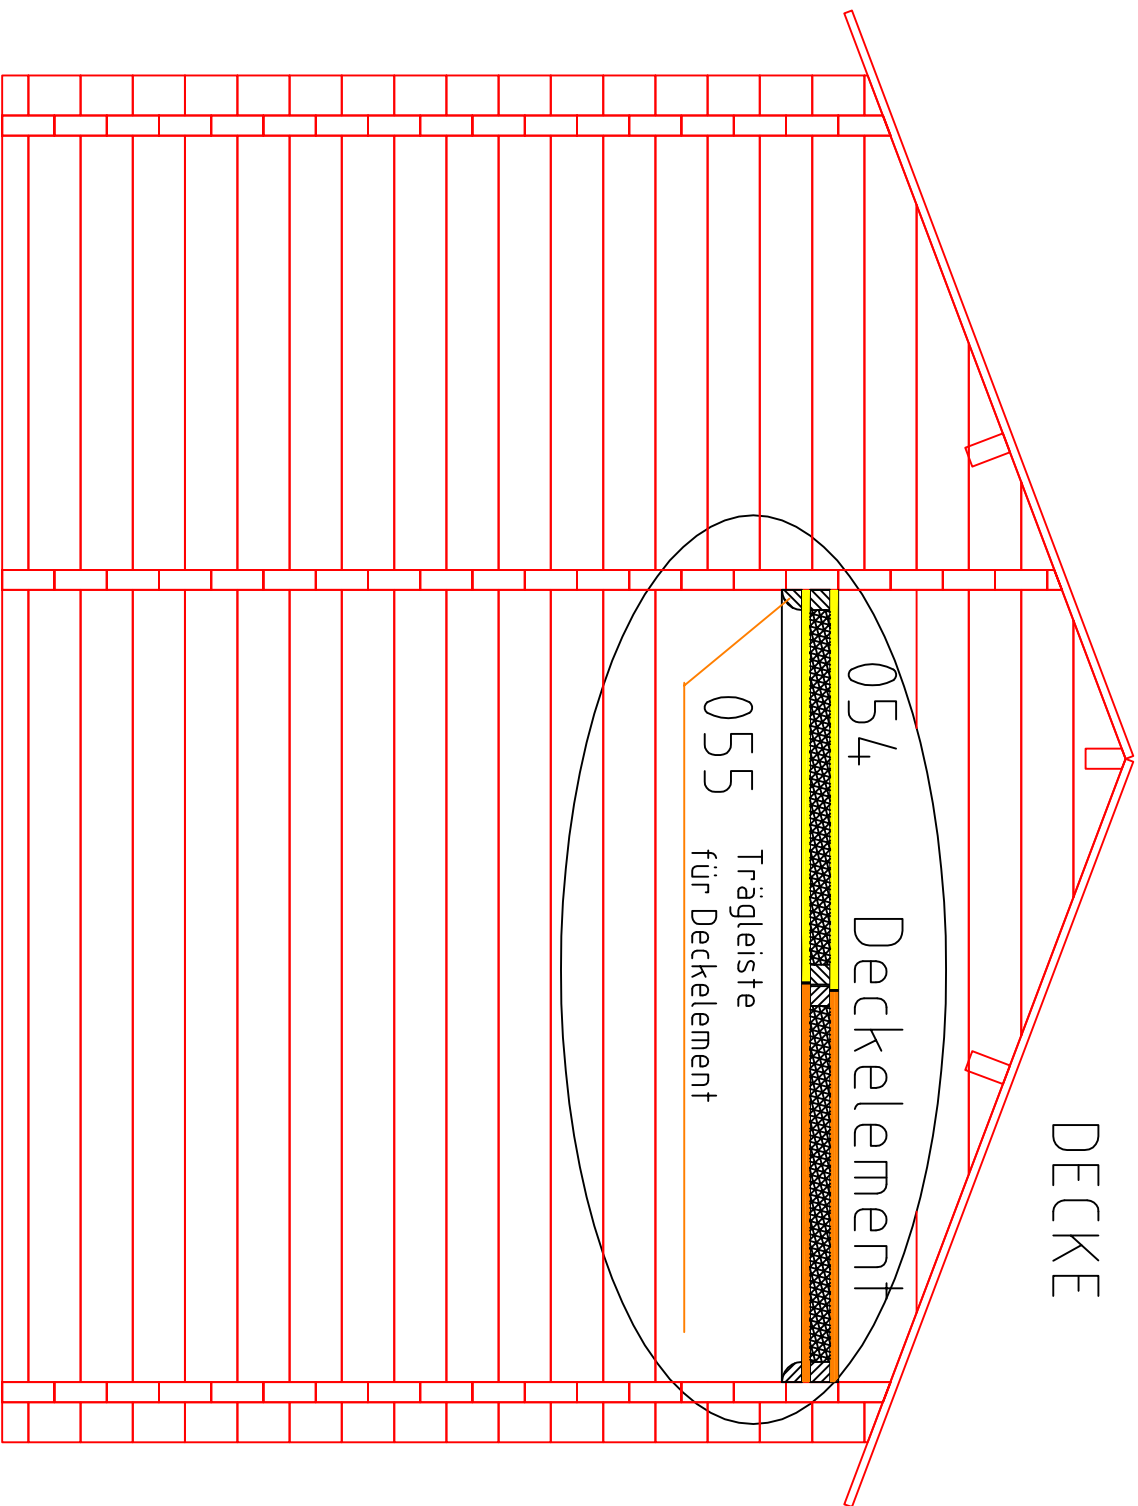

Sauna Timo/150/20

Sauna Timo/50/20

Sauna Timo / 50 / 20

Wand A ↗

Sauna Timo / 50 / 20

Sauna Timo//50/20

Pos	Sauna Timo//50/20	ST	F (mm)	L (mm)
001		2	50x130	3400
002		17	50x130	3400
003		1	50x65	3400
004		1	50x130	3270
005		1	50x130	3270
006		1	50x130	2870
007		1	50x130	2870
008		2	50x130	2756
009		1	50x130	2570
010		1	50x65	2350
011		10	50x130	2350
012		1	50x130	2350
013		1	50x130	2350
014		25	50x130	2270
015		1	50x130	2270
016		1	50x36	2270
017		5	50x130	2270
018		2	50x130	2067
019		2	50x130	1378
020		1	50x130	985
021		1+14	50x130	920
022		3	50x130	765
023		2	50x130	689
024		5	50x130	685
025		3	50x130	685

Pos	Sauna Timo//50/20		ST	F (mm)	L (mm)	
026			15	50x130	650	
027			1	50x65	250	
028			15	50x130	250	
AR2	Fundamentbalken 		Impr.	1	94x68	3054
AR6	Fundamentbalken 		Impr.	1	94x68	1947
AR1	Fundamentbalken 		Impr.	2	68x68	3190
AR3	Fundamentbalken 		Impr.	1	68x68	3054
AR4	Fundamentbalken 		Impr.	2	68x68	2924
AR5	Fundamentbalken 		Impr.	3	68x68	1947
PR1	Dachbalken 		2	50x140	3270	
PR2	Dachbalken 		1	50x140	3270	
0203	Fussbodenbretter		22	90x26	1966	
0203	Fussbodenbretter		22	90x26	1076	
	Abdeckleiste			20x40	29m	
	Dachbretter		74	90x20	1982	
	Terrassenbretter		Impr.	34	90x26	1000
100	Giebelleiste		4	120x20	2030	
101	Giebelleiste		4	90x20	2030	
102	Giebeldeckleiste		8	60x20	2030	
103	Giebelsegment		2			
104	Dachpappenleiste		8	40x20	1635	
Kood			Materjal		File trükk.dwg	Leht 2/3

Pos	Sauna Timo//50/20		ST	F (mm)	L (mm)
054	Deckelement (Zwischendeck)		1+1		
055	Trägleiste für Deckelemente Befestigung		4	35x35	1970
028	Liegen		2		1968
029	Aspen		1		1412
037	Träger für Liegen		2	44x68	1100
038			1	44x68	700
039			2	44x68	576
040	Liegenstütze		1	44x68	841
041			1	44x68	360
032	Zwischenbankverkleidung Aspen		1		
033	Rückenlehnen Aspen		1+1		
034	Ofenschutzgitters		1		
035	Kopfstütze Aspen		2		
046	Schrauben für Liegenträger		50	4,5x70	
047	Schrauben für Liegen		50	3,5x50	
048	Schrauben für Ofenschutzgitters		20	4x80	
G1	Gewindesttift 12		4		2230