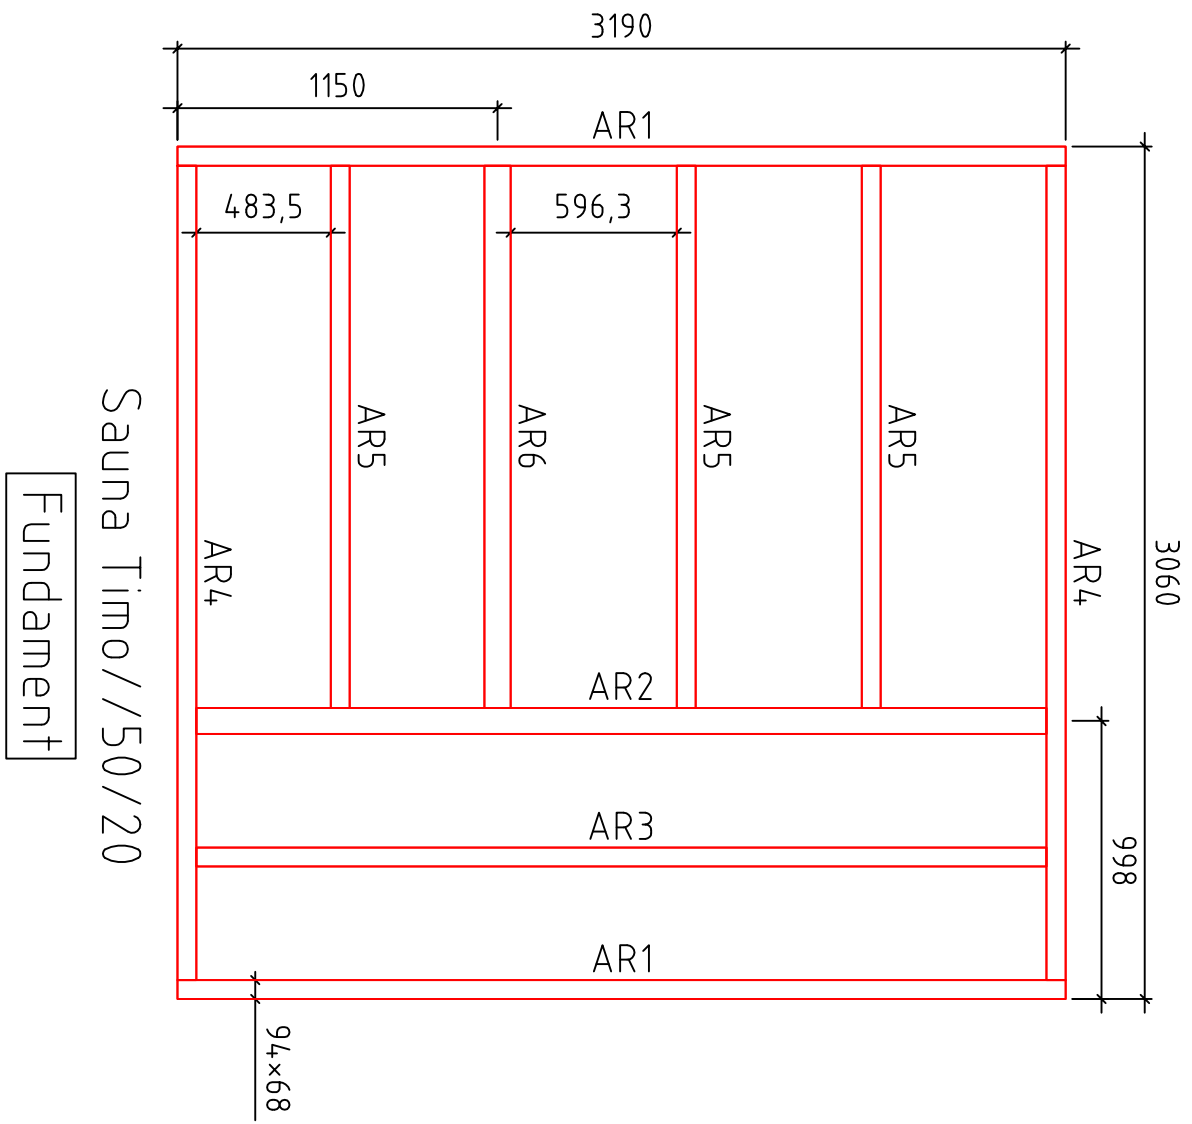

Sauna Timo/150/20

Sauna Timo/50/20

Sauna Timo / 50 / 20

Wand A ↗

Sauna Timo / 50 / 20

Sauna Timo//50/20

Pos	Sauna Timo//50/20	ST	F (mm)	L (mm)
001		2	50x130	3400
002		17	50x130	3400
003		1	50x65	3400
004		1	50x130	3270
005		1	50x130	3270
006		1	50x130	2870
007		1	50x130	2870
008		2	50x130	2756
009		1	50x130	2570
010		1	50x65	2350
011		10	50x130	2350
012		1	50x130	2350
013		1	50x130	2350
014		25	50x130	2270
015		1	50x130	2270
016		1	50x36	2270
017		5	50x130	2270
018		2	50x130	2067
019		2	50x130	1378
020		1	50x130	985
021		1+14	50x130	920
022		3	50x130	765
023		2	50x130	689
024		5	50x130	685
025		3	50x130	685

Pos	Sauna Timo//50/20		ST	F (mm)	L (mm)	
026			15	50x130	650	
027			1	50x65	250	
028			15	50x130	250	
AR2	Fundamentbalken 		Impr.	1	94x68	3054
AR6	Fundamentbalken 		Impr.	1	94x68	1947
AR1	Fundamentbalken 		Impr.	2	68x68	3190
AR3	Fundamentbalken 		Impr.	1	68x68	3054
AR4	Fundamentbalken 		Impr.	2	68x68	2924
AR5	Fundamentbalken 		Impr.	3	68x68	1947
PR1	Dachbalken 		2	50x140	3270	
PR2	Dachbalken 		1	50x140	3270	
0203	Fussbodenbretter		22	90x26	1966	
0203	Fussbodenbretter		22	90x26	1076	
	Abdeckleiste			20x40	29m	
	Dachbretter		74	90x20	1982	
	Terrassenbretter		Impr.	34	90x26	1000
100	Giebelleiste		4	120x20	2030	
101	Giebelleiste		4	90x20	2030	
102	Giebeldeckleiste		8	60x20	2030	
103	Giebelsegment		2			
104	Dachpappenleiste		8	40x20	1635	
Kood			Materjal		File trükk.dwg	Leht 2/3

Pos	Sauna Timo//50/20		ST	F (mm)	L (mm)
054	Deckelement (Zwischendeck)		1+1		
055	Trägleiste für Deckelemente Befestigung		4	35x35	1970
028	Liegen		2		1968
029	Aspen		1		1412
037	Träger für Liegen		2	44x68	1100
038			1	44x68	700
039			2	44x68	576
040	Liegenstütze		1	44x68	841
041			1	44x68	360
032	Zwischenbankverkleidung Aspen		1		
033	Rückenlehnen Aspen		1+1		
034	Ofenschutzgitters		1		
035	Kopfstütze Aspen		2		
046	Schrauben für Liegenträger		50	4,5x70	
047	Schrauben für Liegen		50	3,5x50	
048	Schrauben für Ofenschutzgitters		20	4x80	
G1	Gewindesttift 12		4		2230