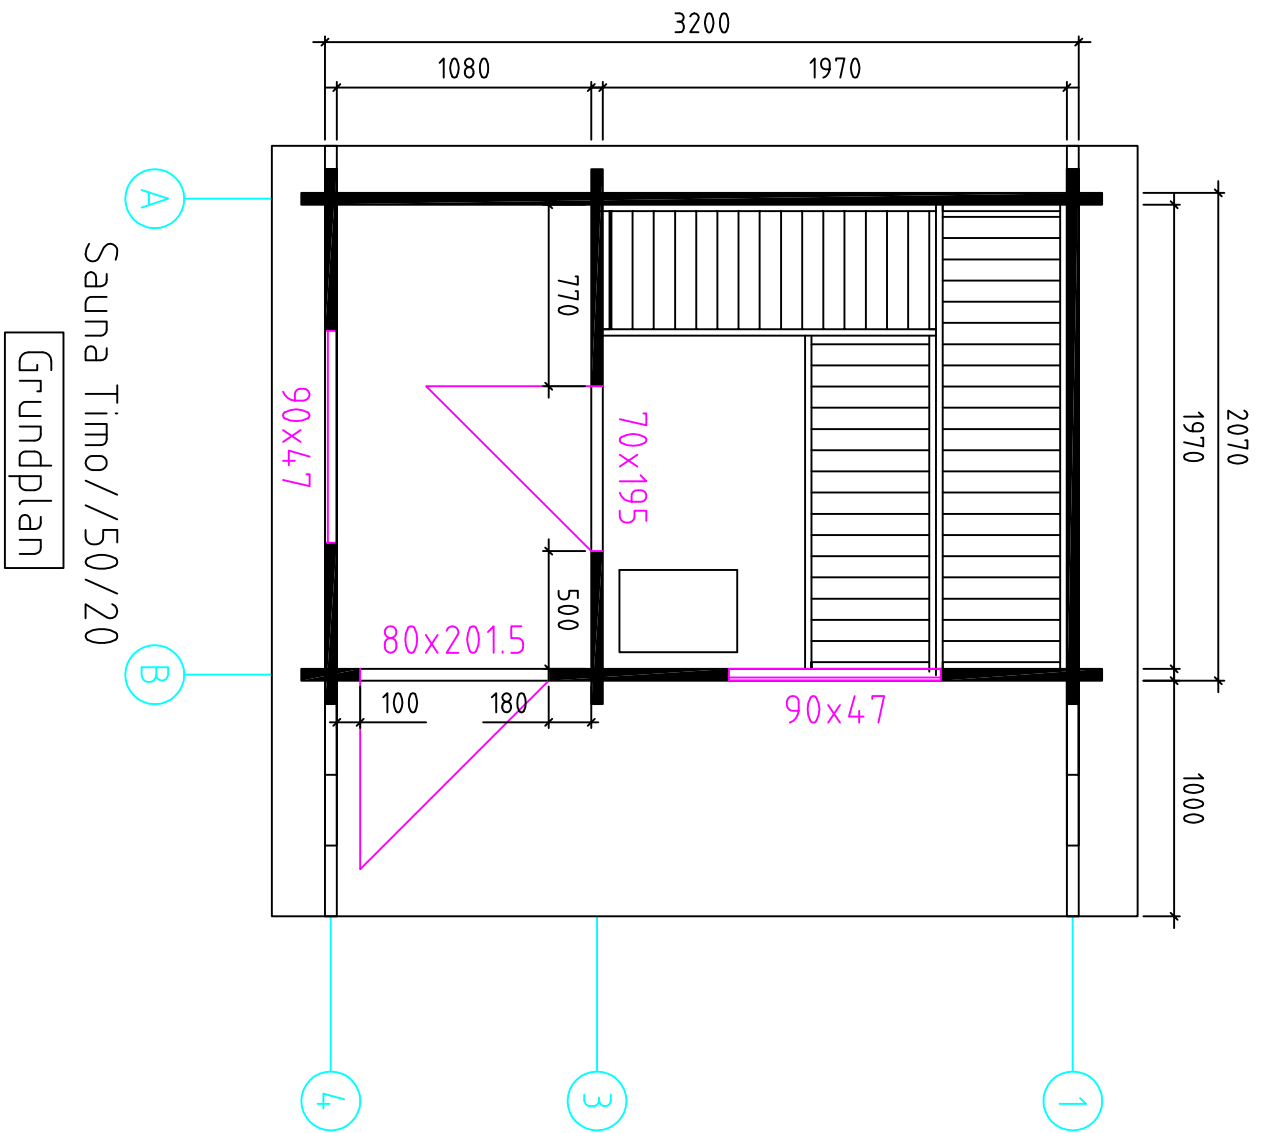

Sauna Timo/150/20

Sauna Timo/50/20

Sauna Timo / 50 / 20

Wand A ↗

Sauna Timo / 50 / 20

Sauna Timo//50/20

Pos	Sauna Timo//50/20	ST	F (mm)	L (mm)
001		2	50x130	3400
002		17	50x130	3400
003		1	50x65	3400
004		1	50x130	3270
005		1	50x130	3270
006		1	50x130	2870
007		1	50x130	2870
008		2	50x130	2756
009		1	50x130	2570
010		1	50x65	2350
011		10	50x130	2350
012		1	50x130	2350
013		1	50x130	2350
014		25	50x130	2270
015		1	50x130	2270
016		1	50x36	2270
017		5	50x130	2270
018		2	50x130	2067
019		2	50x130	1378
020		1	50x130	985
021		1+14	50x130	920
022		3	50x130	765
023		2	50x130	689
024		5	50x130	685
025		3	50x130	685

Pos	Sauna Timo//50/20		ST	F (mm)	L (mm)	
026			15	50x130	650	
027			1	50x65	250	
028			15	50x130	250	
AR2	Fundamentbalken 		Impr.	1	94x68	3054
AR6	Fundamentbalken 		Impr.	1	94x68	1947
AR1	Fundamentbalken 		Impr.	2	68x68	3190
AR3	Fundamentbalken 		Impr.	1	68x68	3054
AR4	Fundamentbalken 		Impr.	2	68x68	2924
AR5	Fundamentbalken 		Impr.	3	68x68	1947
PR1	Dachbalken 		2	50x140	3270	
PR2	Dachbalken 		1	50x140	3270	
0203	Fussbodenbretter		22	90x26	1966	
0203	Fussbodenbretter		22	90x26	1076	
	Abdeckleiste			20x40	29m	
	Dachbretter		74	90x20	1982	
	Terrassenbretter		Impr.	34	90x26	1000
100	Giebelleiste		4	120x20	2030	
101	Giebelleiste		4	90x20	2030	
102	Giebeldeckleiste		8	60x20	2030	
103	Giebelsegment		2			
104	Dachpappenleiste		8	40x20	1635	
Kood			Materjal		File trükk.dwg	Leht 2/3

Pos	Sauna Timo//50/20		ST	F (mm)	L (mm)
054	Deckelement (Zwischendeck)		1+1		
055	Trägleiste für Deckelemente Befestigung		4	35x35	1970
028	Liegen		2		1968
029	Aspen		1		1412
037	Träger für Liegen		2	44x68	1100
038			1	44x68	700
039			2	44x68	576
040	Liegenstütze		1	44x68	841
041			1	44x68	360
032	Zwischenbankverkleidung Aspen		1		
033	Rückenlehnen Aspen		1+1		
034	Ofenschutzgitters		1		
035	Kopfstütze Aspen		2		
046	Schrauben für Liegenträger		50	4,5x70	
047	Schrauben für Liegen		50	3,5x50	
048	Schrauben für Ofenschutzgitters		20	4x80	
G1	Gewindesttift 12		4		2230