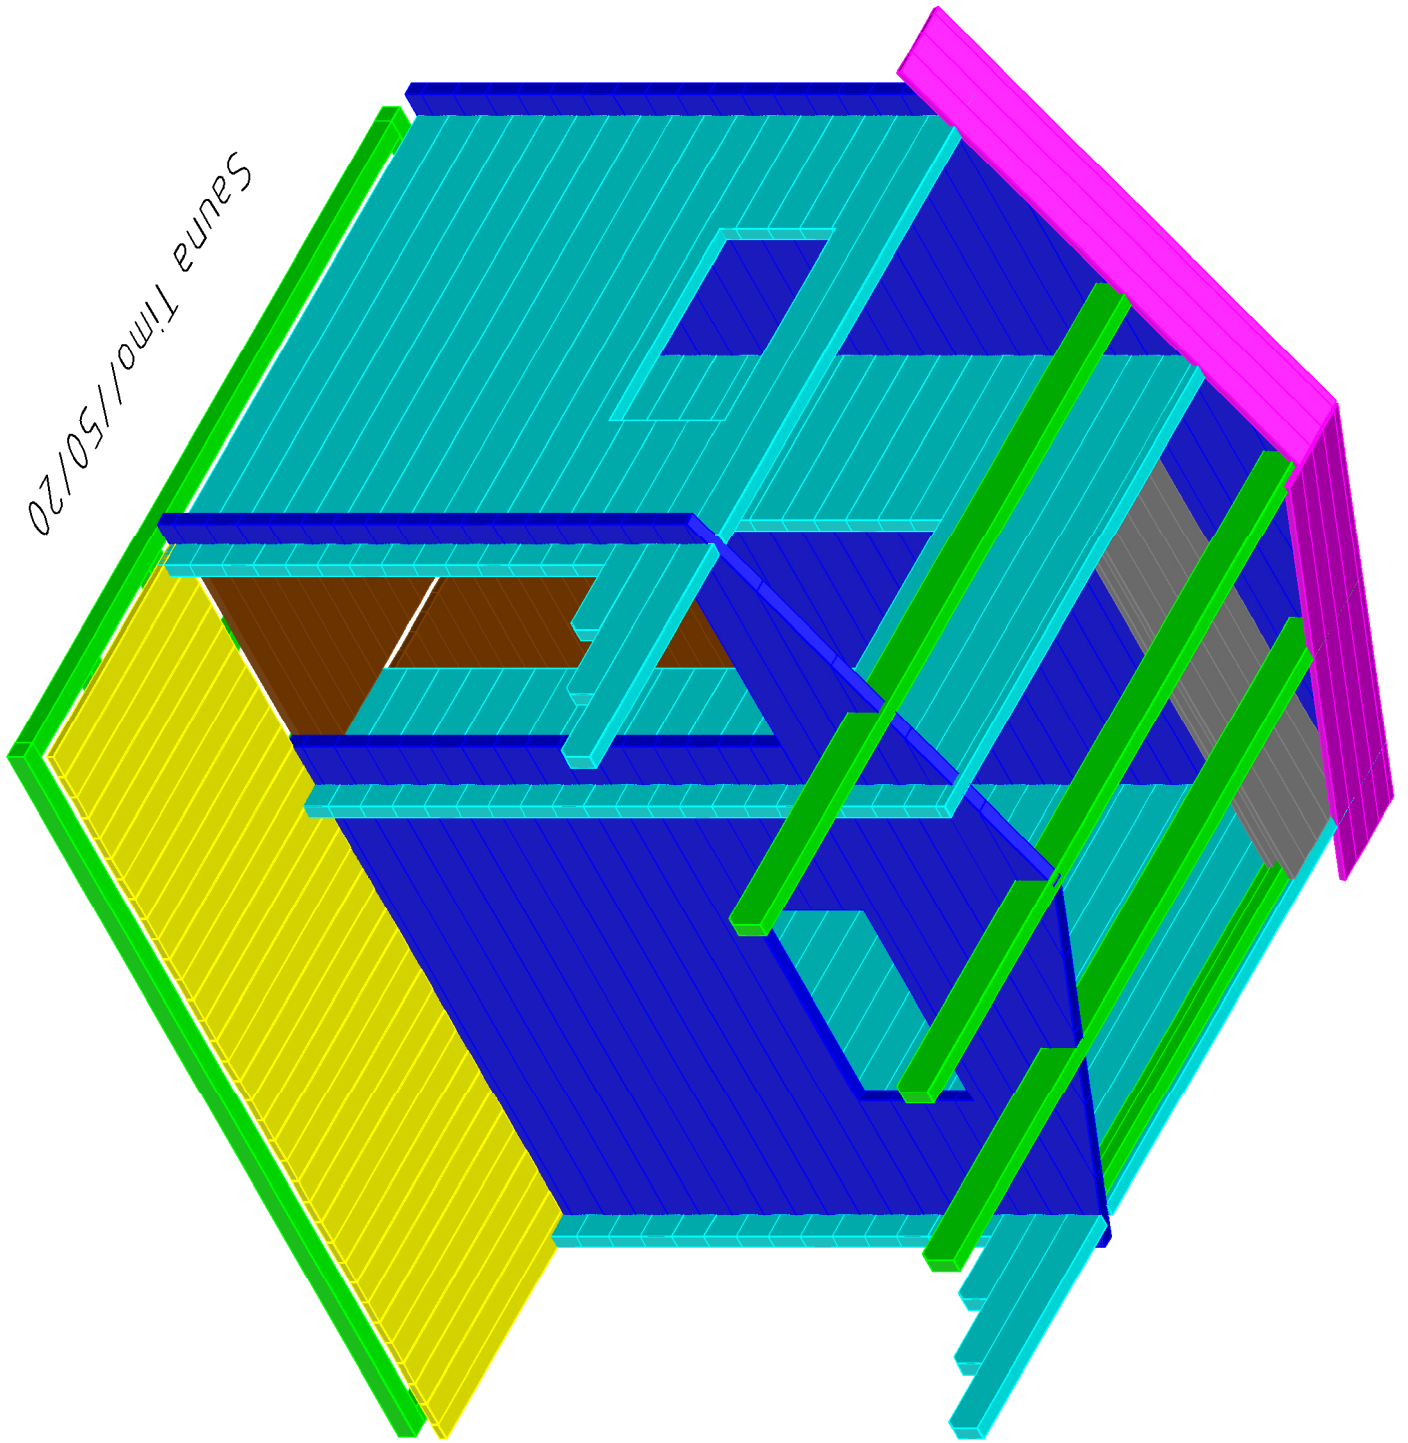

Sauna Timo/150/20

Sauna Timo/50/20

Sauna Timo / 50 / 20

Wand A ↗

Sauna Timo / 50 / 20

Sauna Timo//50/20

Pos	Sauna Timo//50/20	ST	F (mm)	L (mm)
001		2	50x130	3400
002		17	50x130	3400
003		1	50x65	3400
004		1	50x130	3270
005		1	50x130	3270
006		1	50x130	2870
007		1	50x130	2870
008		2	50x130	2756
009		1	50x130	2570
010		1	50x65	2350
011		10	50x130	2350
012		1	50x130	2350
013		1	50x130	2350
014		25	50x130	2270
015		1	50x130	2270
016		1	50x36	2270
017		5	50x130	2270
018		2	50x130	2067
019		2	50x130	1378
020		1	50x130	985
021		1+14	50x130	920
022		3	50x130	765
023		2	50x130	689
024		5	50x130	685
025		3	50x130	685

Pos	Sauna Timo//50/20		ST	F (mm)	L (mm)	
026			15	50x130	650	
027			1	50x65	250	
028			15	50x130	250	
AR2	Fundamentbalken 		Impr.	1	94x68	3054
AR6	Fundamentbalken 		Impr.	1	94x68	1947
AR1	Fundamentbalken 		Impr.	2	68x68	3190
AR3	Fundamentbalken 		Impr.	1	68x68	3054
AR4	Fundamentbalken 		Impr.	2	68x68	2924
AR5	Fundamentbalken 		Impr.	3	68x68	1947
PR1	Dachbalken 		2	50x140	3270	
PR2	Dachbalken 		1	50x140	3270	
0203	Fussbodenbretter		22	90x26	1966	
0203	Fussbodenbretter		22	90x26	1076	
	Abdeckleiste			20x40	29m	
	Dachbretter		74	90x20	1982	
	Terrassenbretter		Impr.	34	90x26	1000
100	Giebelleiste		4	120x20	2030	
101	Giebelleiste		4	90x20	2030	
102	Giebeldeckleiste		8	60x20	2030	
103	Giebelsegment		2			
104	Dachpappenleiste		8	40x20	1635	
Kood			Materjal		File trükk.dwg	Leht 2/3

Pos	Sauna Timo//50/20		ST	F (mm)	L (mm)
054	Deckelement (Zwischendeck)		1+1		
055	Trägleiste für Deckelemente Befestigung		4	35x35	1970
028	Liegen		2		1968
029	Aspen		1		1412
037	Träger für Liegen		2	44x68	1100
038			1	44x68	700
039			2	44x68	576
040	Liegenstütze		1	44x68	841
041			1	44x68	360
032	Zwischenbankverkleidung Aspen		1		
033	Rückenlehnen Aspen		1+1		
034	Ofenschutzgitters		1		
035	Kopfstütze Aspen		2		
046	Schrauben für Liegenträger		50	4,5x70	
047	Schrauben für Liegen		50	3,5x50	
048	Schrauben für Ofenschutzgitters		20	4x80	
G1	Gewindesttift 12		4		2230