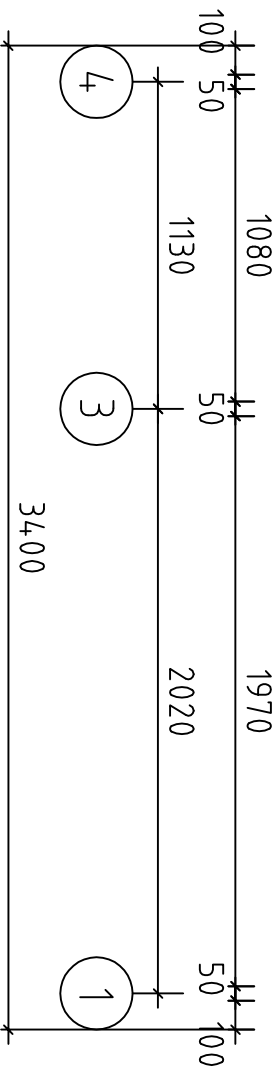

Sauna Timo/150/20

Sauna Timo/50/20

Sauna Timo / 50 / 20

Wand A ↗

Sauna Timo / 50 / 20

Sauna Timo//50/20

Pos	Sauna Timo//50/20	ST	F (mm)	L (mm)
001		2	50x130	3400
002		17	50x130	3400
003		1	50x65	3400
004		1	50x130	3270
005		1	50x130	3270
006		1	50x130	2870
007		1	50x130	2870
008		2	50x130	2756
009		1	50x130	2570
010		1	50x65	2350
011		10	50x130	2350
012		1	50x130	2350
013		1	50x130	2350
014		25	50x130	2270
015		1	50x130	2270
016		1	50x36	2270
017		5	50x130	2270
018		2	50x130	2067
019		2	50x130	1378
020		1	50x130	985
021		1+14	50x130	920
022		3	50x130	765
023		2	50x130	689
024		5	50x130	685
025		3	50x130	685

Pos	Sauna Timo//50/20		ST	F (mm)	L (mm)	
026			15	50x130	650	
027			1	50x65	250	
028			15	50x130	250	
AR2	Fundamentbalken 		Impr.	1	94x68	3054
AR6	Fundamentbalken 		Impr.	1	94x68	1947
AR1	Fundamentbalken 		Impr.	2	68x68	3190
AR3	Fundamentbalken 		Impr.	1	68x68	3054
AR4	Fundamentbalken 		Impr.	2	68x68	2924
AR5	Fundamentbalken 		Impr.	3	68x68	1947
PR1	Dachbalken 		2	50x140	3270	
PR2	Dachbalken 		1	50x140	3270	
0203	Fussbodenbretter		22	90x26	1966	
0203	Fussbodenbretter		22	90x26	1076	
	Abdeckleiste			20x40	29m	
	Dachbretter		74	90x20	1982	
	Terrassenbretter		Impr.	34	90x26	1000
100	Giebelleiste		4	120x20	2030	
101	Giebelleiste		4	90x20	2030	
102	Giebeldeckleiste		8	60x20	2030	
103	Giebelsegment		2			
104	Dachpappenleiste		8	40x20	1635	
Kood			Materjal		File trükk.dwg	Leht 2/3

Pos	Sauna Timo//50/20		ST	F (mm)	L (mm)
054	Deckelement (Zwischendeck)		1+1		
055	Trägleiste für Deckelemente Befestigung		4	35x35	1970
028	Liegen		2		1968
029	Aspen		1		1412
037	Träger für Liegen		2	44x68	1100
038			1	44x68	700
039			2	44x68	576
040	Liegenstütze		1	44x68	841
041			1	44x68	360
032	Zwischenbankverkleidung Aspen		1		
033	Rückenlehnen Aspen		1+1		
034	Ofenschutzgitters		1		
035	Kopfstütze Aspen		2		
046	Schrauben für Liegenträger		50	4,5x70	
047	Schrauben für Liegen		50	3,5x50	
048	Schrauben für Ofenschutzgitters		20	4x80	
G1	Gewindesttift 12		4		2230