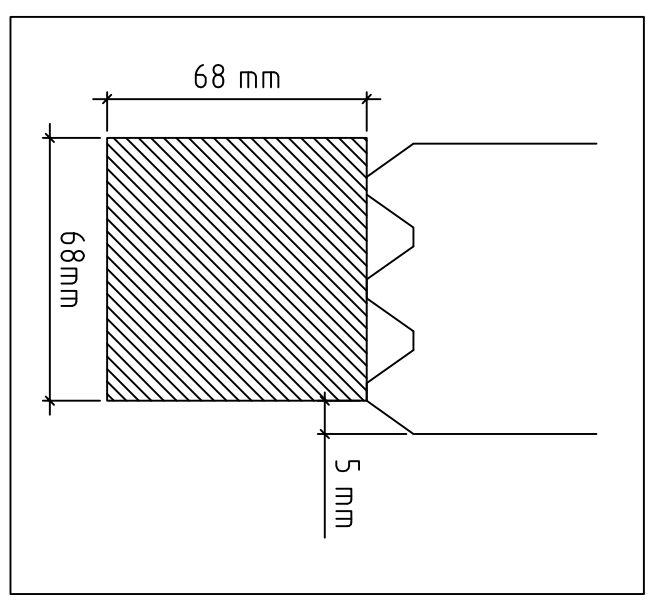

Sauna Timo/150/20

Sauna Timo/50/20

Sauna Timo / 50 / 20

Wand A ↗

Sauna Timo / 50 / 20

Sauna Timo//50/20

Pos	Sauna Timo//50/20	ST	F (mm)	L (mm)
001		2	50x130	3400
002		17	50x130	3400
003		1	50x65	3400
004		1	50x130	3270
005		1	50x130	3270
006		1	50x130	2870
007		1	50x130	2870
008		2	50x130	2756
009		1	50x130	2570
010		1	50x65	2350
011		10	50x130	2350
012		1	50x130	2350
013		1	50x130	2350
014		25	50x130	2270
015		1	50x130	2270
016		1	50x36	2270
017		5	50x130	2270
018		2	50x130	2067
019		2	50x130	1378
020		1	50x130	985
021		1+14	50x130	920
022		3	50x130	765
023		2	50x130	689
024		5	50x130	685
025		3	50x130	685

Pos	Sauna Timo//50/20		ST	F (mm)	L (mm)	
026			15	50x130	650	
027			1	50x65	250	
028			15	50x130	250	
AR2	Fundamentbalken 		Impr.	1	94x68	3054
AR6	Fundamentbalken 		Impr.	1	94x68	1947
AR1	Fundamentbalken 		Impr.	2	68x68	3190
AR3	Fundamentbalken 		Impr.	1	68x68	3054
AR4	Fundamentbalken 		Impr.	2	68x68	2924
AR5	Fundamentbalken 		Impr.	3	68x68	1947
PR1	Dachbalken 		2	50x140	3270	
PR2	Dachbalken 		1	50x140	3270	
0203	Fussbodenbretter		22	90x26	1966	
0203	Fussbodenbretter		22	90x26	1076	
	Abdeckleiste			20x40	29m	
	Dachbretter		74	90x20	1982	
	Terrassenbretter		Impr.	34	90x26	1000
100	Giebelleiste		4	120x20	2030	
101	Giebelleiste		4	90x20	2030	
102	Giebeldeckleiste		8	60x20	2030	
103	Giebelsegment		2			
104	Dachpappenleiste		8	40x20	1635	
Kood			Materjal		File trükk.dwg	Leht 2/3

Pos	Sauna Timo//50/20		ST	F (mm)	L (mm)
054	Deckelement (Zwischendeck)		1+1		
055	Trägleiste für Deckelemente Befestigung		4	35x35	1970
028	Liegen		2		1968
029	Aspen		1		1412
037	Träger für Liegen		2	44x68	1100
038			1	44x68	700
039			2	44x68	576
040	Liegenstütze		1	44x68	841
041			1	44x68	360
032	Zwischenbankverkleidung Aspen		1		
033	Rückenlehnen Aspen		1+1		
034	Ofenschutzgitters		1		
035	Kopfstütze Aspen		2		
046	Schrauben für Liegenträger		50	4,5x70	
047	Schrauben für Liegen		50	3,5x50	
048	Schrauben für Ofenschutzgitters		20	4x80	
G1	Gewindesttift 12		4		2230