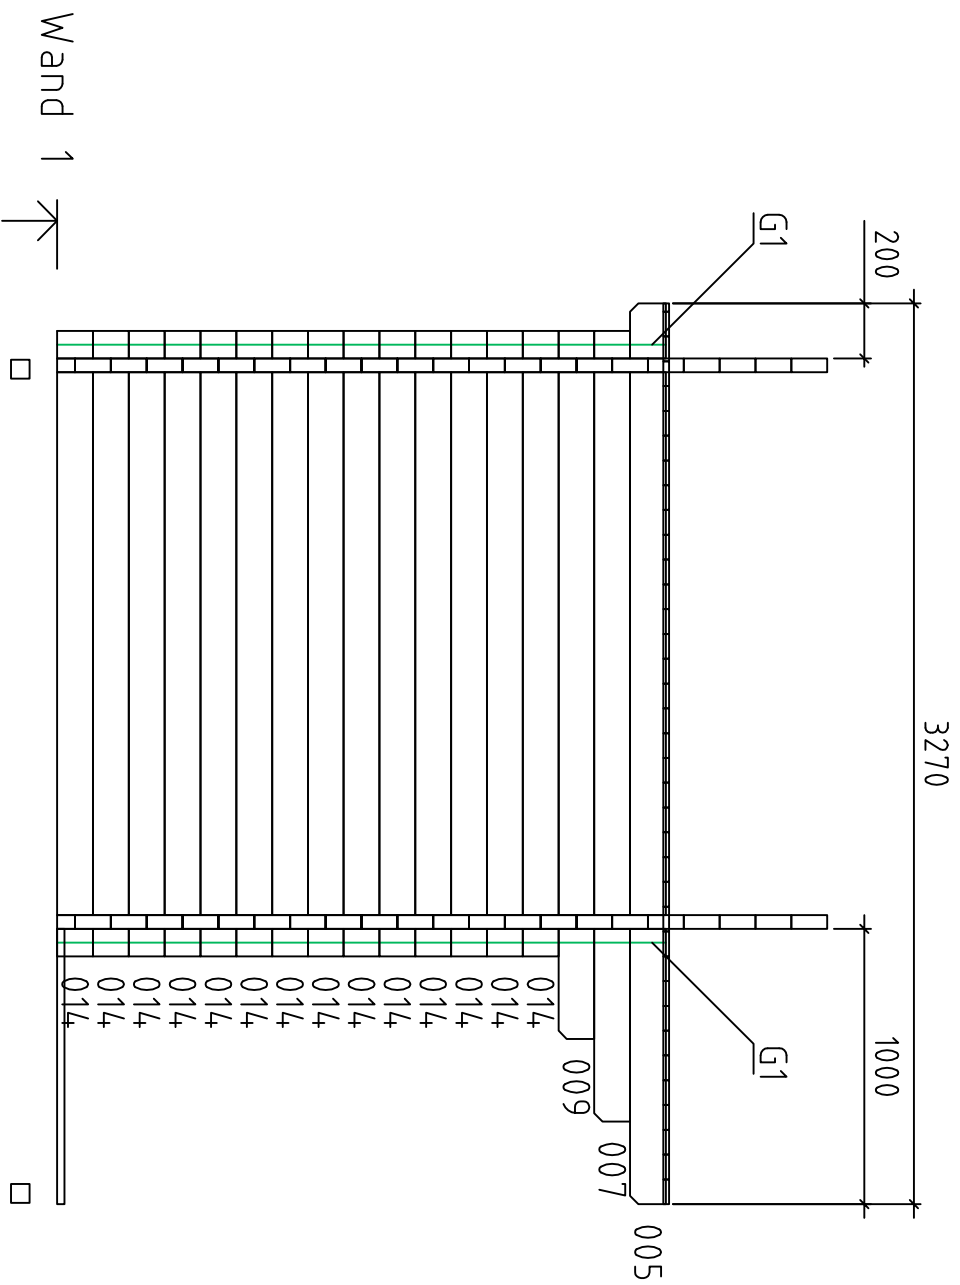

Sauna Timo/150/20

Sauna Timo/50/20

Sauna Timo / 50 / 20

Wand A ↗

Sauna Timo / 50 / 20

Sauna Timo//50/20

Pos	Sauna Timo//50/20	ST	F (mm)	L (mm)
001		2	50x130	3400
002		17	50x130	3400
003		1	50x65	3400
004		1	50x130	3270
005		1	50x130	3270
006		1	50x130	2870
007		1	50x130	2870
008		2	50x130	2756
009		1	50x130	2570
010		1	50x65	2350
011		10	50x130	2350
012		1	50x130	2350
013		1	50x130	2350
014		25	50x130	2270
015		1	50x130	2270
016		1	50x36	2270
017		5	50x130	2270
018		2	50x130	2067
019		2	50x130	1378
020		1	50x130	985
021		1+14	50x130	920
022		3	50x130	765
023		2	50x130	689
024		5	50x130	685
025		3	50x130	685

Pos	Sauna Timo//50/20		ST	F (mm)	L (mm)	
026			15	50x130	650	
027			1	50x65	250	
028			15	50x130	250	
AR2	Fundamentbalken 		Impr.	1	94x68	3054
AR6	Fundamentbalken 		Impr.	1	94x68	1947
AR1	Fundamentbalken 		Impr.	2	68x68	3190
AR3	Fundamentbalken 		Impr.	1	68x68	3054
AR4	Fundamentbalken 		Impr.	2	68x68	2924
AR5	Fundamentbalken 		Impr.	3	68x68	1947
PR1	Dachbalken 		2	50x140	3270	
PR2	Dachbalken 		1	50x140	3270	
0203	Fussbodenbretter		22	90x26	1966	
0203	Fussbodenbretter		22	90x26	1076	
	Abdeckleiste			20x40	29m	
	Dachbretter		74	90x20	1982	
	Terrassenbretter		Impr.	34	90x26	1000
100	Giebelleiste		4	120x20	2030	
101	Giebelleiste		4	90x20	2030	
102	Giebeldeckleiste		8	60x20	2030	
103	Giebelsegment		2			
104	Dachpappenleiste		8	40x20	1635	
Kood			Materjal		File trükk.dwg	Leht 2/3

Pos	Sauna Timo//50/20		ST	F (mm)	L (mm)
054	Deckelement (Zwischendeck)		1+1		
055	Trägleiste für Deckelemente Befestigung		4	35x35	1970
028	Liegen		2		1968
029	Aspen		1		1412
037	Träger für Liegen		2	44x68	1100
038			1	44x68	700
039			2	44x68	576
040	Liegenstütze		1	44x68	841
041			1	44x68	360
032	Zwischenbankverkleidung Aspen		1		
033	Rückenlehnen Aspen		1+1		
034	Ofenschutzgitters		1		
035	Kopfstütze Aspen		2		
046	Schrauben für Liegenträger		50	4,5x70	
047	Schrauben für Liegen		50	3,5x50	
048	Schrauben für Ofenschutzgitters		20	4x80	
G1	Gewindesttift 12		4		2230