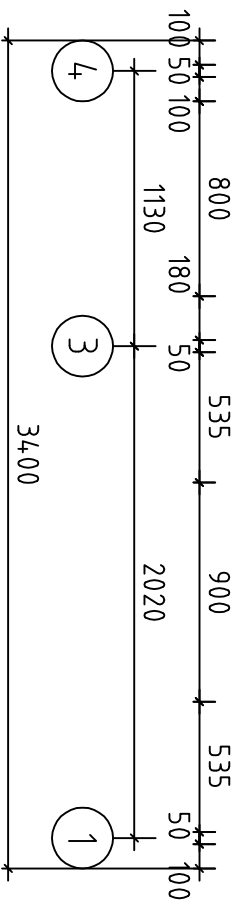

Sauna Timo/150/20

Sauna Timo/50/20

Sauna Timo / 50 / 20

Wand A ↗

Sauna Timo / 50 / 20

Sauna Timo//50/20

Pos	Sauna Timo//50/20	ST	F (mm)	L (mm)
001		2	50x130	3400
002		17	50x130	3400
003		1	50x65	3400
004		1	50x130	3270
005		1	50x130	3270
006		1	50x130	2870
007		1	50x130	2870
008		2	50x130	2756
009		1	50x130	2570
010		1	50x65	2350
011		10	50x130	2350
012		1	50x130	2350
013		1	50x130	2350
014		25	50x130	2270
015		1	50x130	2270
016		1	50x36	2270
017		5	50x130	2270
018		2	50x130	2067
019		2	50x130	1378
020		1	50x130	985
021		1+14	50x130	920
022		3	50x130	765
023		2	50x130	689
024		5	50x130	685
025		3	50x130	685

Pos	Sauna Timo//50/20		ST	F (mm)	L (mm)	
026			15	50x130	650	
027			1	50x65	250	
028			15	50x130	250	
AR2	Fundamentbalken 		Impr.	1	94x68	3054
AR6	Fundamentbalken 		Impr.	1	94x68	1947
AR1	Fundamentbalken 		Impr.	2	68x68	3190
AR3	Fundamentbalken 		Impr.	1	68x68	3054
AR4	Fundamentbalken 		Impr.	2	68x68	2924
AR5	Fundamentbalken 		Impr.	3	68x68	1947
PR1	Dachbalken 		2	50x140	3270	
PR2	Dachbalken 		1	50x140	3270	
0203	Fussbodenbretter		22	90x26	1966	
0203	Fussbodenbretter		22	90x26	1076	
	Abdeckleiste			20x40	29m	
	Dachbretter		74	90x20	1982	
	Terrassenbretter		Impr.	34	90x26	1000
100	Giebelleiste		4	120x20	2030	
101	Giebelleiste		4	90x20	2030	
102	Giebeldeckleiste		8	60x20	2030	
103	Giebelsegment		2			
104	Dachpappenleiste		8	40x20	1635	
Kood			Materjal		File trükk.dwg	Leht 2/3

Pos	Sauna Timo//50/20		ST	F (mm)	L (mm)
054	Deckelement (Zwischendeck)		1+1		
055	Trägleiste für Deckelemente Befestigung		4	35x35	1970
028	Liegen		2		1968
029	Aspen		1		1412
037	Träger für Liegen		2	44x68	1100
038			1	44x68	700
039			2	44x68	576
040	Liegenstütze		1	44x68	841
041			1	44x68	360
032	Zwischenbankverkleidung Aspen		1		
033	Rückenlehnen Aspen		1+1		
034	Ofenschutzgitters		1		
035	Kopfstütze Aspen		2		
046	Schrauben für Liegenträger		50	4,5x70	
047	Schrauben für Liegen		50	3,5x50	
048	Schrauben für Ofenschutzgitters		20	4x80	
G1	Gewindesttift 12		4		2230