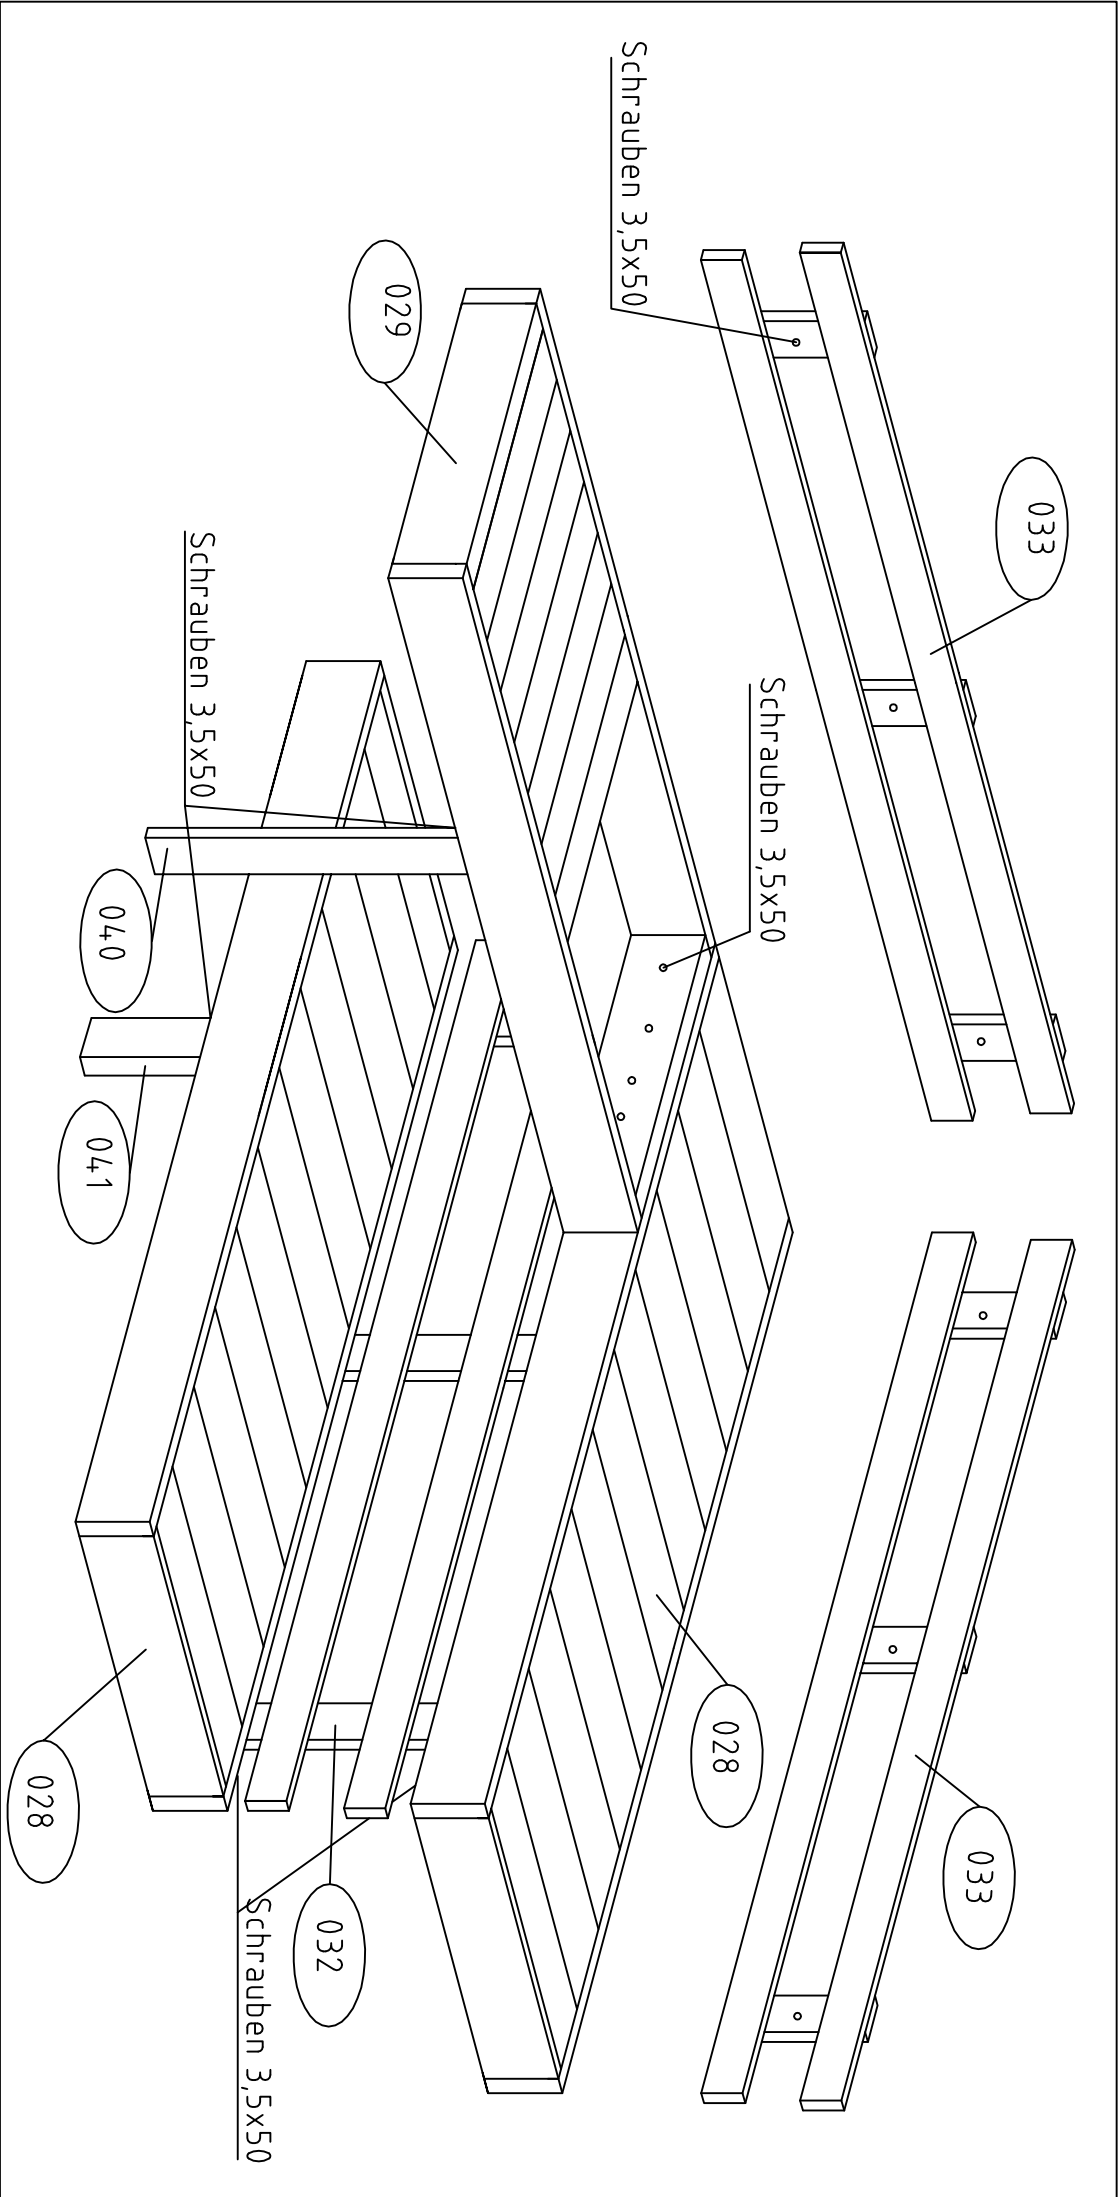

Sauna Timo/150/20

Sauna Timo/50/20

Sauna Timo / 50 / 20

Wand A ↗

Sauna Timo / 50 / 20

Sauna Timo//50/20

Pos	Sauna Timo//50/20	ST	F (mm)	L (mm)
001		2	50x130	3400
002		17	50x130	3400
003		1	50x65	3400
004		1	50x130	3270
005		1	50x130	3270
006		1	50x130	2870
007		1	50x130	2870
008		2	50x130	2756
009		1	50x130	2570
010		1	50x65	2350
011		10	50x130	2350
012		1	50x130	2350
013		1	50x130	2350
014		25	50x130	2270
015		1	50x130	2270
016		1	50x36	2270
017		5	50x130	2270
018		2	50x130	2067
019		2	50x130	1378
020		1	50x130	985
021		1+14	50x130	920
022		3	50x130	765
023		2	50x130	689
024		5	50x130	685
025		3	50x130	685

Pos	Sauna Timo//50/20		ST	F (mm)	L (mm)	
026			15	50x130	650	
027			1	50x65	250	
028			15	50x130	250	
AR2	Fundamentbalken 		Impr.	1	94x68	3054
AR6	Fundamentbalken 		Impr.	1	94x68	1947
AR1	Fundamentbalken 		Impr.	2	68x68	3190
AR3	Fundamentbalken 		Impr.	1	68x68	3054
AR4	Fundamentbalken 		Impr.	2	68x68	2924
AR5	Fundamentbalken 		Impr.	3	68x68	1947
PR1	Dachbalken 		2	50x140	3270	
PR2	Dachbalken 		1	50x140	3270	
0203	Fussbodenbretter		22	90x26	1966	
0203	Fussbodenbretter		22	90x26	1076	
	Abdeckleiste			20x40	29m	
	Dachbretter		74	90x20	1982	
	Terrassenbretter		Impr.	34	90x26	1000
100	Giebelleiste		4	120x20	2030	
101	Giebelleiste		4	90x20	2030	
102	Giebeldeckleiste		8	60x20	2030	
103	Giebelsegment		2			
104	Dachpappenleiste		8	40x20	1635	
Kood			Materjal		File trükk.dwg	Leht 2/3

Pos	Sauna Timo//50/20		ST	F (mm)	L (mm)
054	Deckelement (Zwischendeck)		1+1		
055	Trägleiste für Deckelemente Befestigung		4	35x35	1970
028	Liegen		2		1968
029	Aspen		1		1412
037	Träger für Liegen		2	44x68	1100
038			1	44x68	700
039			2	44x68	576
040	Liegenstütze		1	44x68	841
041			1	44x68	360
032	Zwischenbankverkleidung Aspen		1		
033	Rückenlehnen Aspen		1+1		
034	Ofenschutzgitters		1		
035	Kopfstütze Aspen		2		
046	Schrauben für Liegenträger		50	4,5x70	
047	Schrauben für Liegen		50	3,5x50	
048	Schrauben für Ofenschutzgitters		20	4x80	
G1	Gewindesttift 12		4		2230